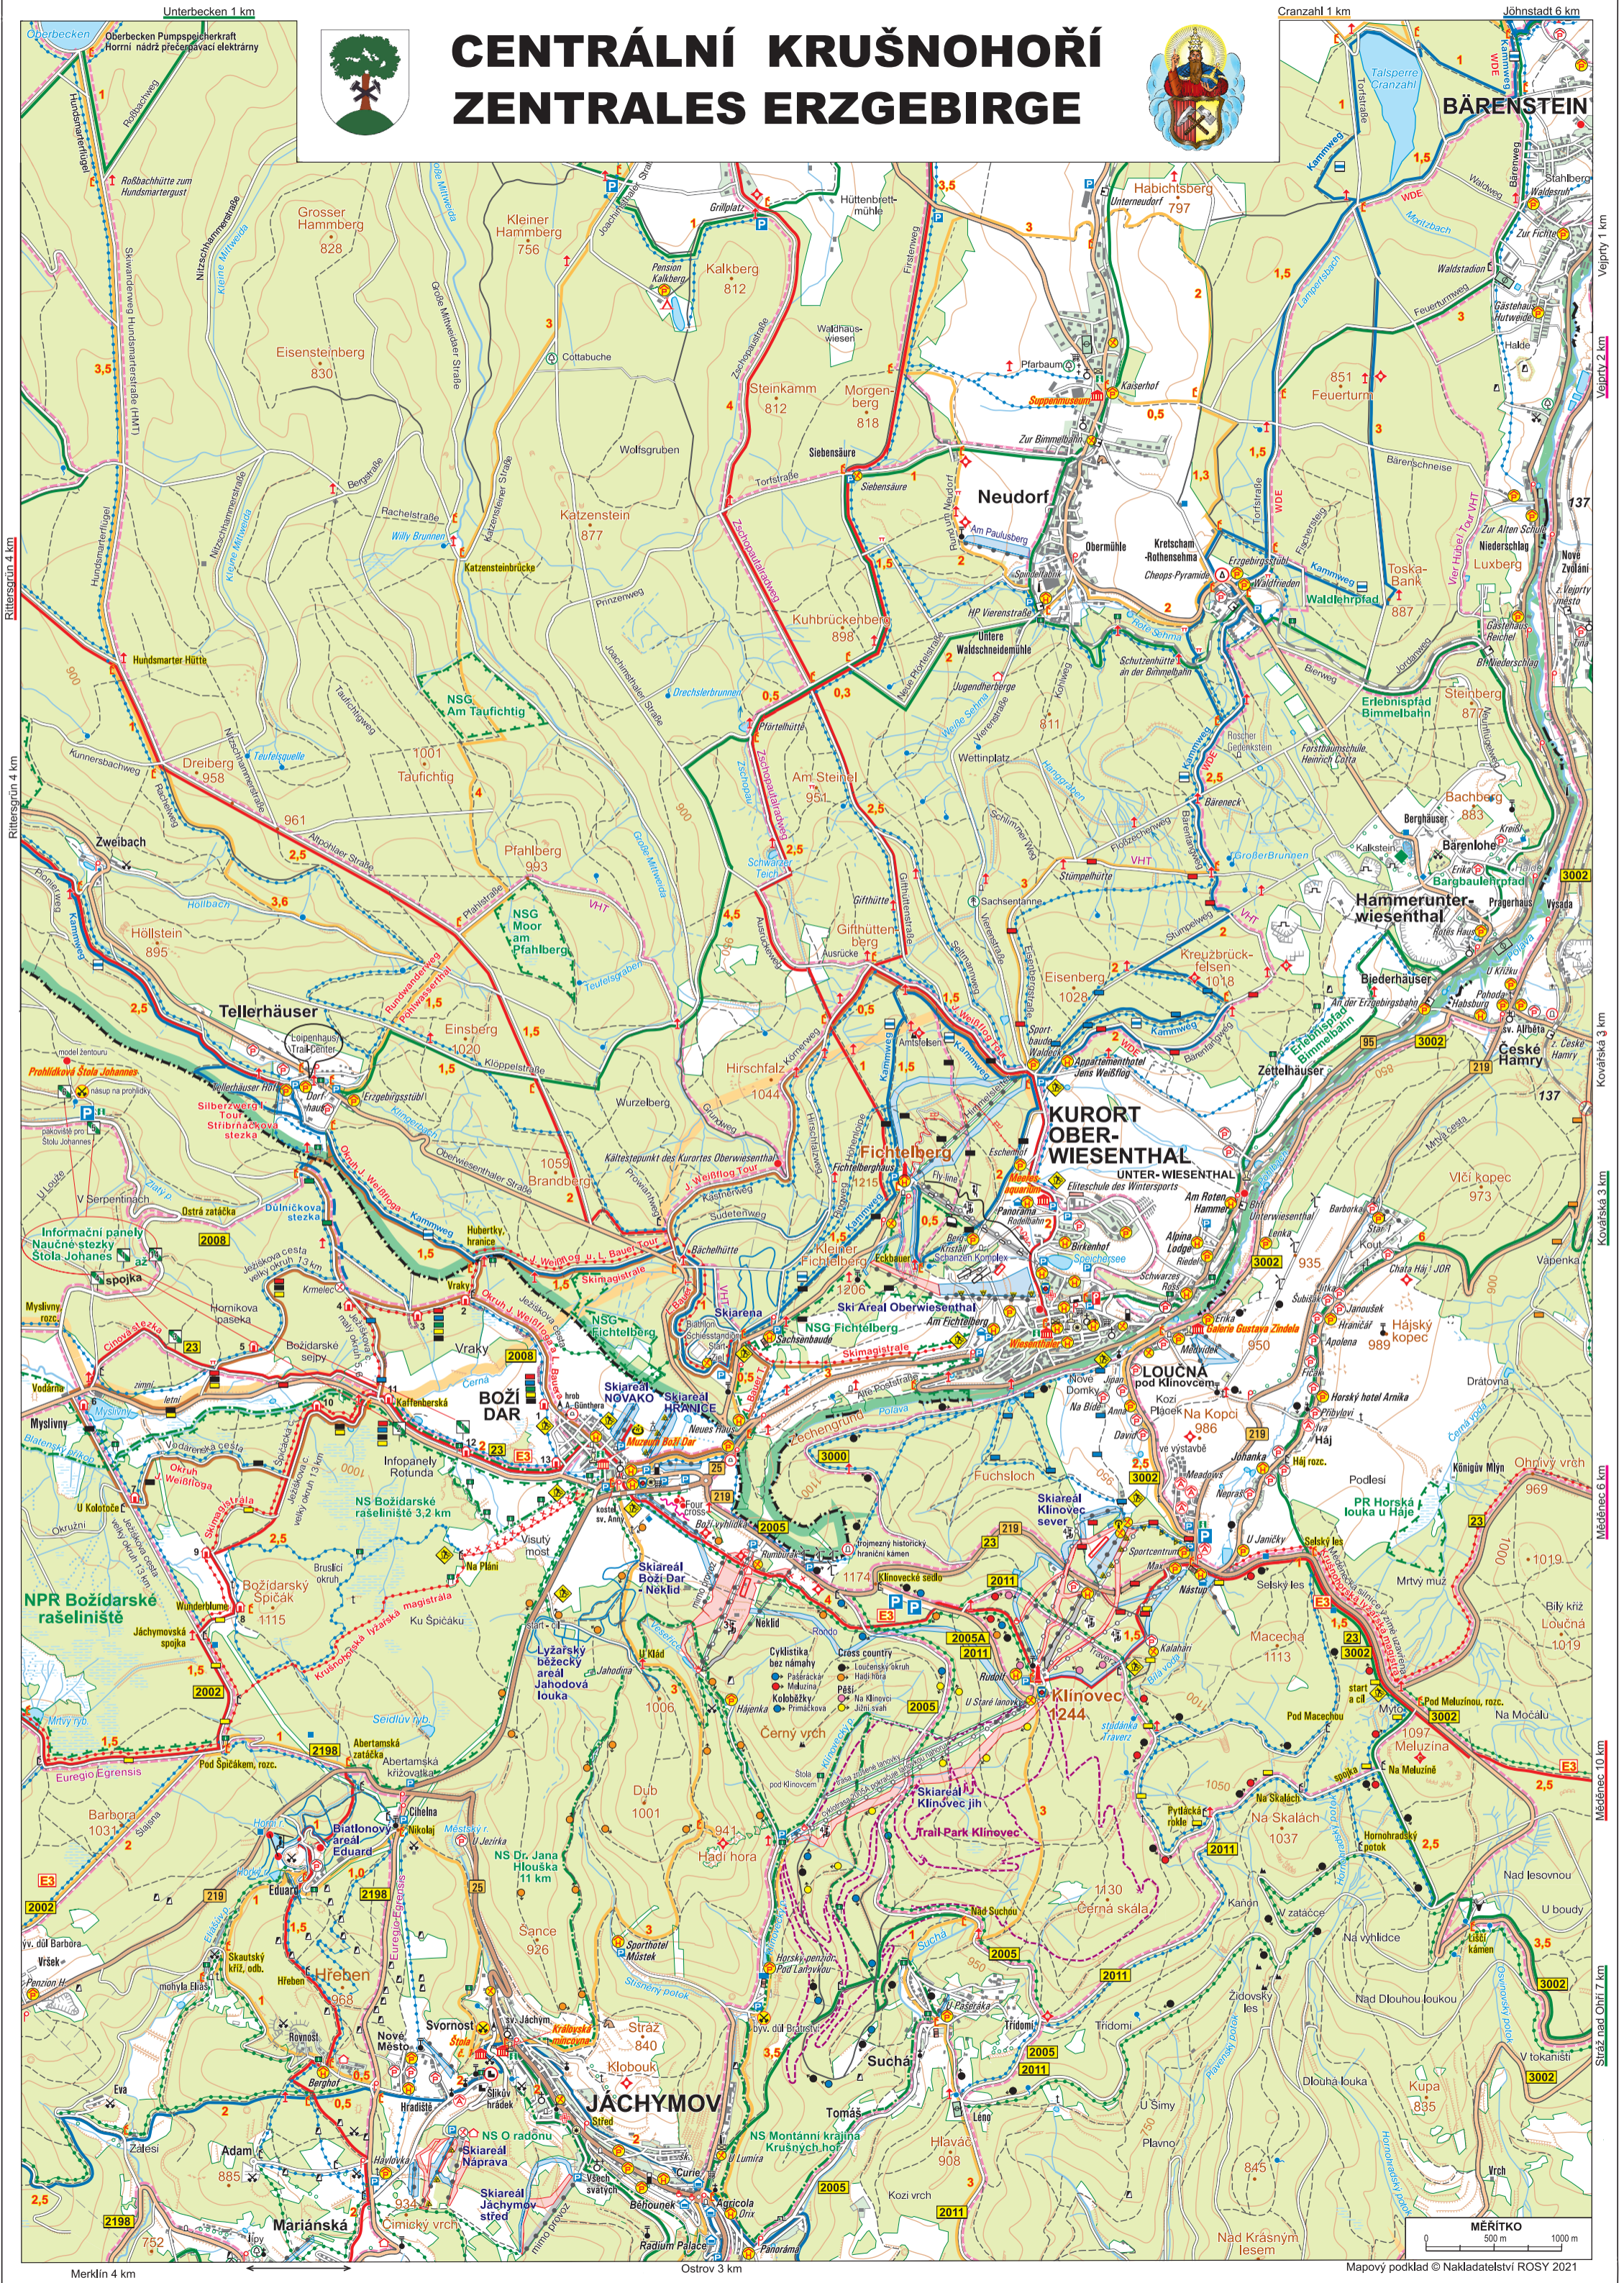

CENTRÁLNÍ KRUŠNOHOŘÍ ZENTRALES ERZGEBIRGE

MÉRITKO
0 500 m 1000 m

Mapový podklad © Nakladatelství ROSY 2021